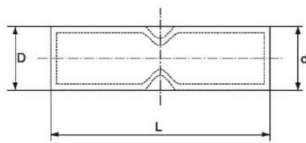

Standard: EN 61 238-1